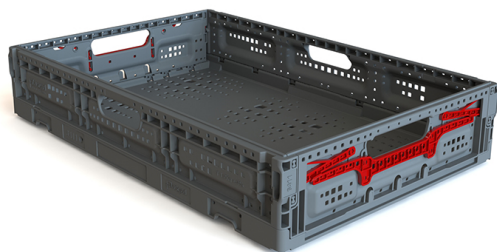

FP-PG6411

SKU: FP-PG6411

Dane techniczne

Nr artykułu:

FP-PG6411

Wymiary zewnętrzne:

60 x 40 x 11,5 cm

Wymiary wewnętrzne:

57,9 x 37,6 x 10,6 cm

Wysokość po złożeniu:

2,77 cm

Ciężar:

1,35 kg

Zawartość:

23 l

Materiał: