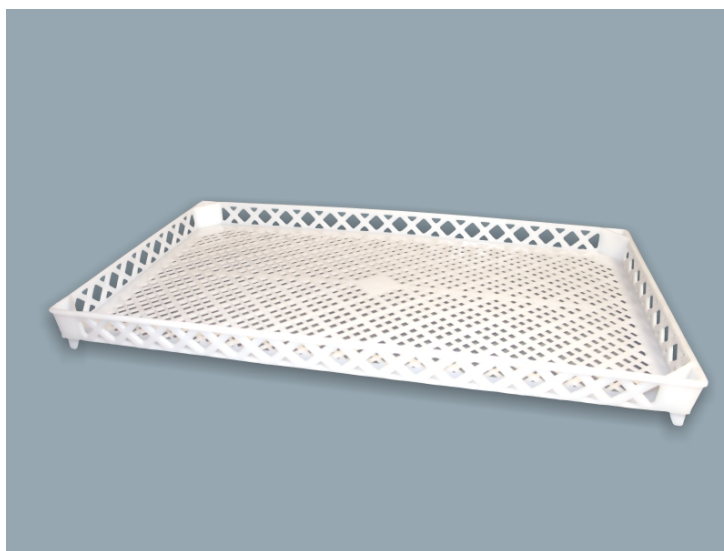

Kosze transportowe

710 x 400 mm]

SKU: FP-3335

Dane techniczne

Art. Nr

FP-EU3335

Wymiar zewnętrzny

710x400x40

Wymiar wewnętrzny

700x390x35

Kolor

natur (biały)

Pojemność w l

11

Ciężar w kg

0.9

Opis produktu

Kosze transportowe FACH-PAK nadają się szczególnie do transportu produktów przemysłu ciastkarskiego. Specjalne narożniki zapewniają bezpieczne sztaplowanie. Dobre krążenie powietrza umożliwia optymalne chłodzenie lub podgrzewanie zawartości.

Kolor standardowy: biały matowy

Materiał: HDPE

Zakres temperatur: -30°C do +60°C