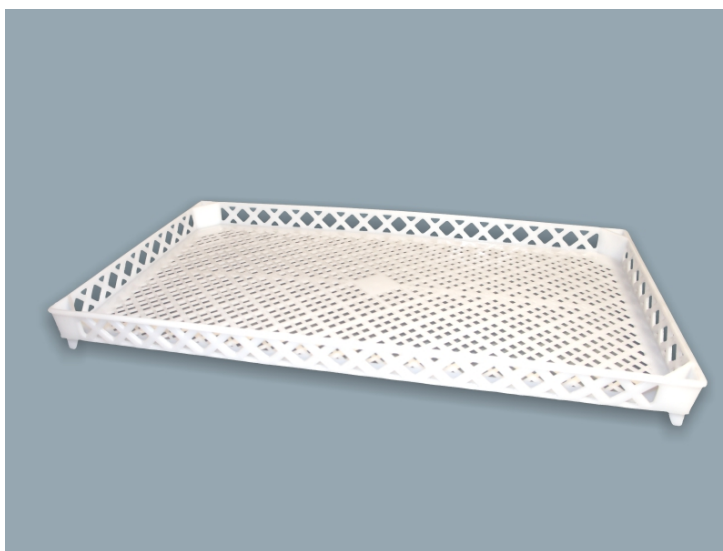

Kosze transportowe

710 x 400 mm]

SKU: FP-3335

Dane techniczne

Art. Nr

FP-EU3335

Wymiar zewnętrzny

710x400x40

Wymiar wewnętrzny

700x390x35

Kolor

natur (biały)

Pojemność w l

11

Ciężar w kg

0.9

Opis produktu

Kosze transportowe FACH-PAK nadają się szczególnie do transportu produktów przemysłu ciastkarskiego. Specjalne narożniki zapewniają bezpieczne sztaplowanie. Dobre krążenie powietrza umożliwia optymalne chłodzenie lub podgrzewanie zawartości.

Kolor standardowy: biały matowy

Materiał: HDPE

Zakres temperatur: -30°C do +60°C